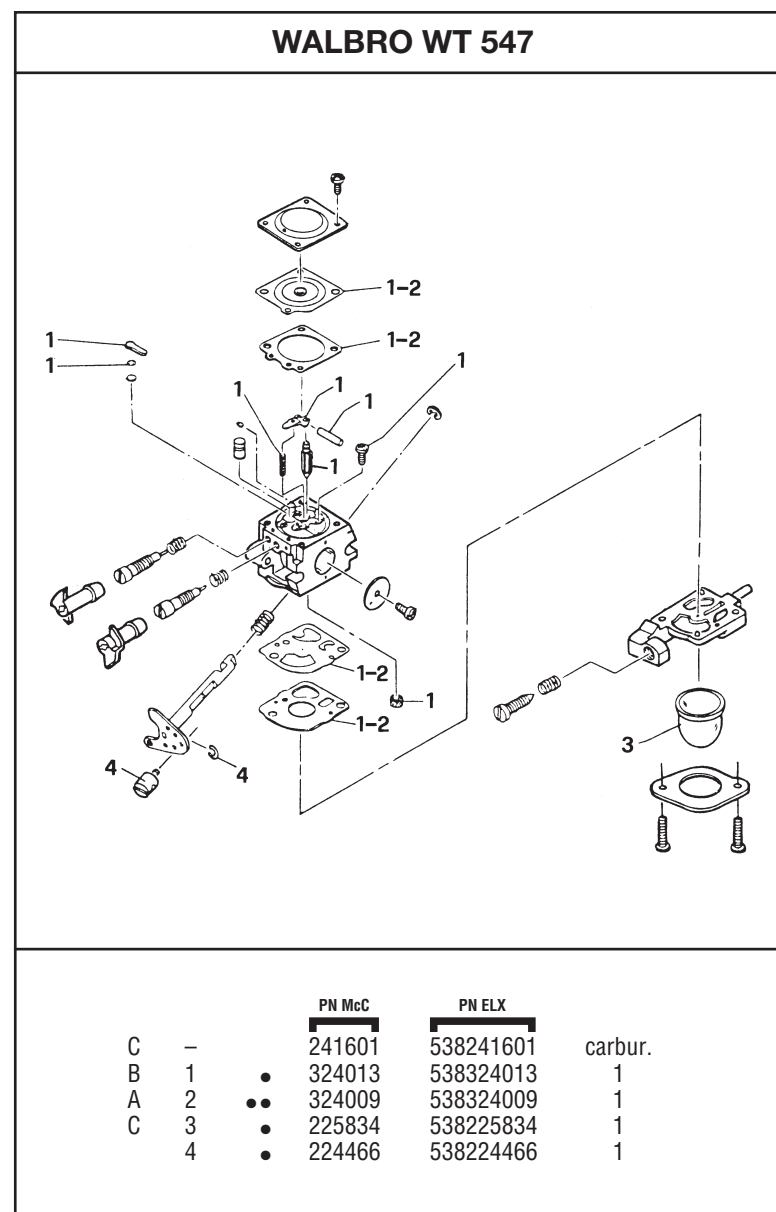

McCULLOCH®

~~PARTNER~~ Poulan®

ILLUSTRATED PARTS LIST

CABRIO 251 - 261
EUROMAC D250
PARTNER B251 - B261
POULAN SBL 251

SERIAL NUMBER PREFIX 02

April 2002

FIGURE 3

FIGURE 4

FIGURE 2

	PN McC	PN ELX		PN McC	PN ELX		PN McC	PN ELX		PN McC	PN ELX		PN McC	PN ELX	
A 1	240809	538240809	1	20	235248	538235248	4	40	229819	538229819	1	59	235912	538235912	
A 2	240806	538240806	1	21	240931	538240931	1	42	240618	538240618	2	60	235912	538235912	
3	240807	538240807	1	23	236732	538236732	4	43	240833	538240833	4	61	229831	538229831	
A 4	229834	538229834	1	24	241973	538241973	1	44	229823	538229823	1	62	229832	538229832	
A 5	229833	538229833	1	25	235802	538235802	M5x14	2	45	227065	538227065	1	63	227089	538227089
6	240688	538240688	M5x14	3	26	227068	538227068	1	46	229973	538229973	1	64	241293	538241293
B 7	240767	538240767	1	27	236642	538236642	4	47	229824	538229824	1	65	241294	538241294	
A 8	FIGURE 3			28	227046	538227046	1	48	241296	538241296	1	66	229820	538229820	
9	241426	538241426	1	29	236936	538236936	4	49	240091	538240091	1	67	241295	538241295	
10	247272	538247272	1	30	228320	538228320	M6x45	4	C50	227067	538227067	1	68	240091	538240091
12	240151	538240151	M8x10	32	235911	538235911	M6x12	2	C51	227073	538227073	1	69	229973	538229973
A13	229842	538229842	M10x16	33	236642	538236642	2	C52	236394	538236394	1	70	229823	538229823	
A14	236596	538236596	1	34	246864	538246864	1	53	236981	538236981	2	71	229824	538229824	
15	236529	538236529	3	35	235911	538235911	M6x12	2	54	241685	538241685	1	72	240618	538240618
16	235804	538235804	M5x30	36	228152	538228152	2	55	235921	538235921	M6x30	2	73	240833	538240833
17	236381	538236381	M5x10	37	236642	538236642	2	56	236558	538236558	M6x40	4	C74	227082	538227082
B18	242043	538242043	1	38	227280	538227280	1	57	235912	538235912	6	C75	227054	538227054	
19	235806	538235806	M5x20	39	246955	538246955	1	58	241684	538241684	2	C76	236394	538236394	